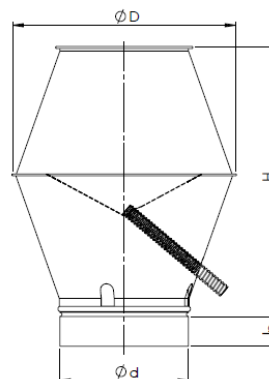

Roof hood VHK

Description

Roof hood for exhaust air. Sizes d400 – 630 are supplied with anchoring eyelets.

Dimensions

Type	Ød nom	ØD [mm]	H [mm]	l _p [mm]	m [kg]
VHK80	80	135	145	60	0,40
VHK100	100	175	195	65	0,49
VHK125	125	220	255	90	0,77
VHK150	150	260	295	95	0,83
VHK160	160	280	315	95	1,21
VHK180	180	315	365	105	1,4
VHK200	200	350	410	105	1,8
VHK250	250	430	510	120	3,3
VHK300	300	525	545	150	4,3
VHK315	315	560	665	150	5,0
VHK355	355	620	760	165	9,0
VHK400	400	690	865	170	11
VHK450	450	775	965	180	13
VHK500	500	855	1085	190	19
VHK560	560	960	1225	200	24
VHK630	630	1055	1315	200	26